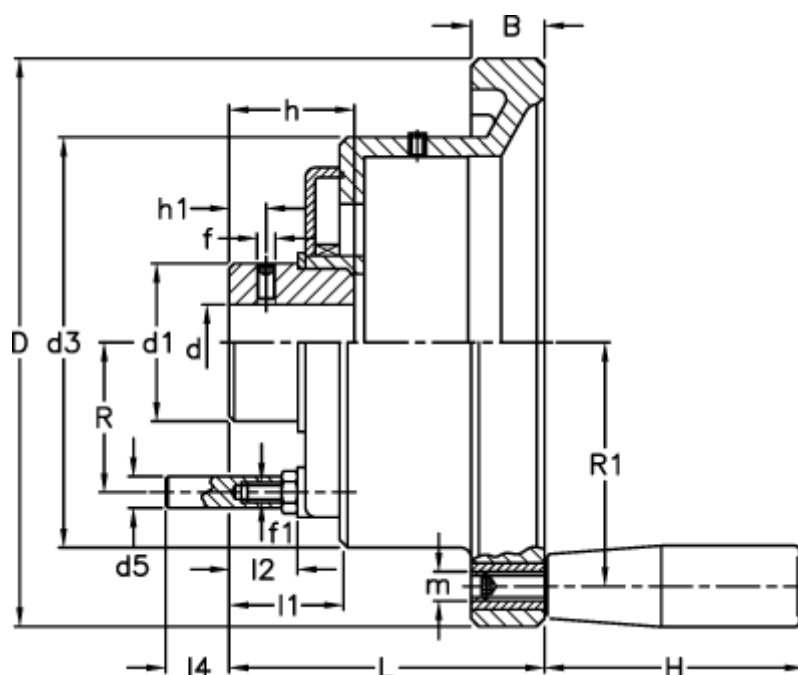

Article number: 2307030462
 Description: E+G Solid handwheel
 VDC.80-PXX1-A8+I

Measures

B = 14	H = 40	R = 19.0
D = 87	h = 23	R1 = 34.5
d1 = 18	h1 = 5	
d3 = 58	L = 57	
d5 = 6	l1 = 19	
d H7 = 8	l2 = 11	
f = M5	l4 = 14.1	
f1 = M4	m = M6	